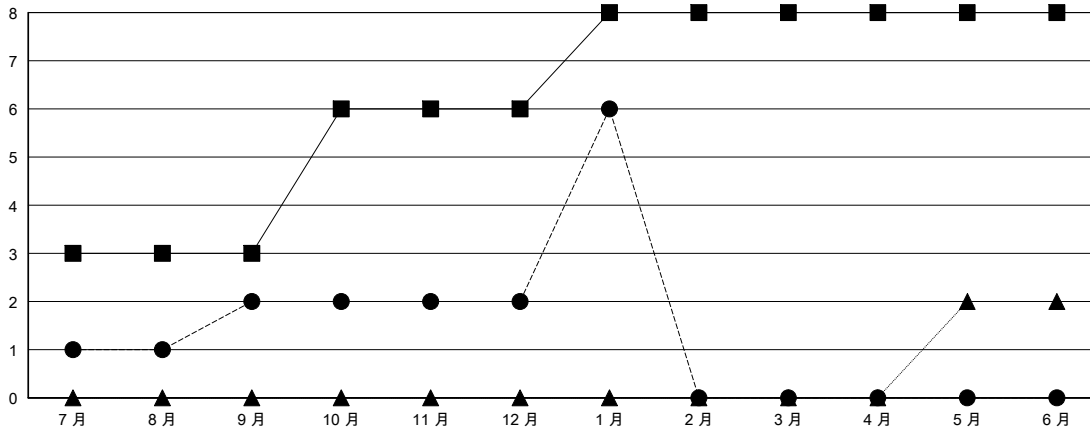

District 385

PAUL CHOR HO FAN

地點 CHINA

GMT憲章區 5

分會				
	新分會目標	實際新會	實際取消的分會	
7月/8月/9月	3	2	0	2
10月	3	0	0	0
1月/2月/3月	2	4	0	4
4月/5月/6月	0	0	0	0

位會員@每位須繳				
	新會員目標	實際新會員	實際退會會員	
7月/8月/9月	180	293	39	254
10月	165	72	37	35
1月/2月/3月	90	191	11	180
4月/5月/6月	0	0	0	0

目標與實際新會累積