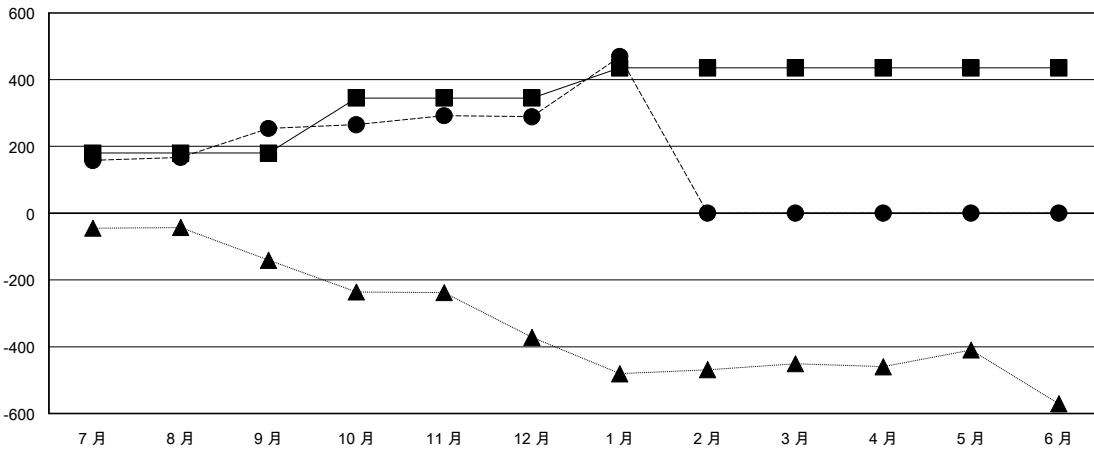

District 385

PAUL CHOR HO FAN

地點 CHINA

GMT憲章區 5

分會				
	新分會目標	實際新會	實際取消的分會	
7月/8月/9月	3	2	0	2
10月	3	0	0	0
1月/2月/3月	2	4	0	4
4月/5月/6月	0	0	0	0

位會員@每位須繳				
	新會員目標	實際新會員	實際退會會員	
7月/8月/9月	180	293	39	254
10月	165	72	37	35
1月/2月/3月	90	191	11	180
4月/5月/6月	0	0	0	0

目標與實際新會累積

目標和實際會員累積

放棄的會員	
過世	0
分會已取消	0
其他	87
<b>總計</b>	<b>87</b>

45 CLUBS OF 49 增添1位或以上的新會員

性別分佈	
男	.....
女	.....

[點擊這裡取得健康評估資料](#)

家庭單位會員	271
戶長	131
非戶長	140